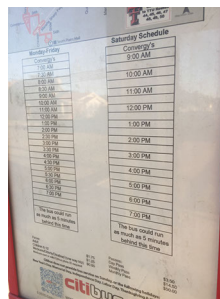

numbers.JPG